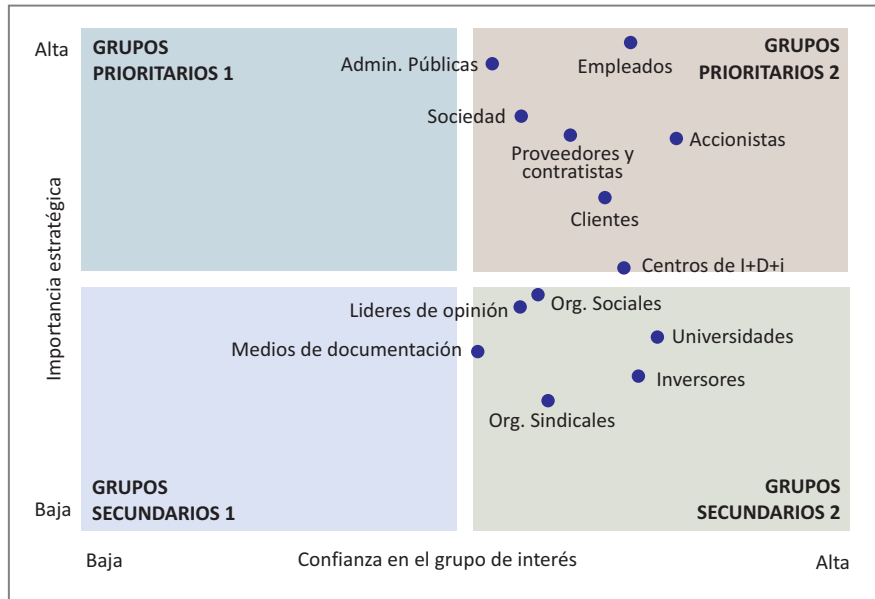

## SERVICIOS PARA LA SOSTENIBILIDAD

Estándares de Responsabilidad Social Empresarial - RSE

### Modelos de Sostenibilidad

- Mapeo de grupos de interés
- Materialidad
- Análisis de entorno de la organización
- Indicadores
- Metas
- Enfoque de su modelo de sostenibilidad
- Preguntas orientadoras

### Informes de Sostenibilidad

- Estándares vigentes,
- Global Reporting Initiative -GRI.

### Adhesión al Pacto Global.

- Diagnóstico y evaluación del cumplimiento de principios
- Elaboración de comunicados de progreso.
- Análisis de externalidades.

Red Colombia  
Nosotros apoyamos

[www.sag-sa.com](http://www.sag-sa.com)